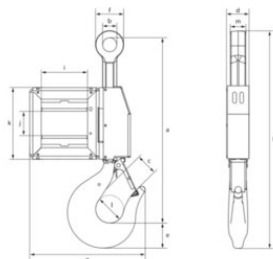

Green Pin® Gancho ROV de espiga larga E GR8

Plano

Datos técnicos

Fuerza máxima de utilización WLL ton	a mm	b mm	c mm	d mm	e mm	f mm	g mm	h mm	i mm	j mm	k mm	l mm	m mm	Peso kg
12	530	40	66	60	72	80	329	622	132	70	205	80	28	16,7
17	570	45	73	71	87	90	362	679	132	70	205	90	45	25,8
25	591	55	90	71	92	110	379	710	132	70	205	110	43	30,4
35	709	60	110	85	123	120	400	862	132	70	205	130	50	48,2