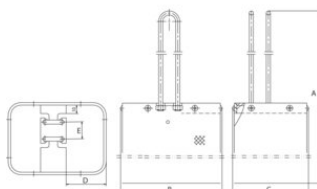

Bolsa de cadena POWERTEX

Plano

Datos técnicos

Referencia CYE	For hoist	A mm	B mm	C mm	D mm	E mm
Y6PPCBOLSA05	Chain Block PCB 0,5 t	360	120	90	47	20
Y6PPCBOLSA10	Chain Block PCB 1 t	412	145	90	47	27
Y6PPCBOLSA20	Chain Block PCB 2 t	426	145	110	60	35