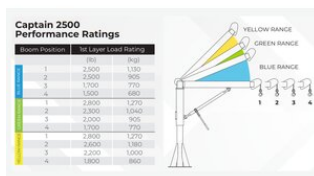

Stationary Captain Crane 5FT25

Plano

Datos técnicos

Referencia CYE	Capacity max. Reach kg	Carga en alcance mínimo kg	Máx. alcance mm	Mín. alcance mm
13.155FT25	680	1.000	3.098	1.346