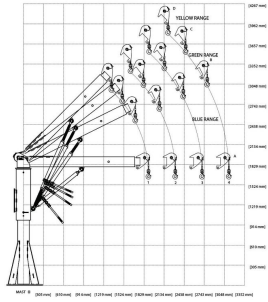

Blueprint

Captain 2500 Performance Ratings³