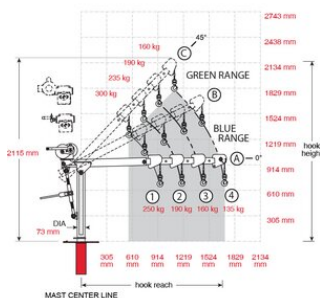

Davit Crane Commander

Información del producto

- Capacidades de carga de hasta 135 kg // 250 kg // 500 kg.
- Grúa portable: la parte más pesada de cada grúa es de 12,7 kg // 16,3 kg // 34 kg respectivamente.
- Robusta y asequible.
- Funciona con cabestrante manual o eléctrico.
- Rotación de 360°.
- Adaptable gracias al brazo telescópico y a los diferentes ángulos de la pluma.
- Fácil, sin herramientas de montaje / desmontaje.
- Variedad de bases.
- Garantía de 2 años.
- Prueba de carga 125% de WLL (Opcional).

Directiva de maquinaria: 2006/42/CE, modificada por la Directiva ^{95/16/CE}
... [Más información](#)

Marcado: CE-marked

Davit Crane Commander

Plano

Datos técnicos

Referencia CYE	Capacity max. Reach kg	Carga en alcance mínimo kg	Máx. alcance mm	Mín. alcance mm
13.155PT5	135	300	1.676	584
13.15PTC10	250	500	1.676	558
13.15PTC20	500	500	2.082	711