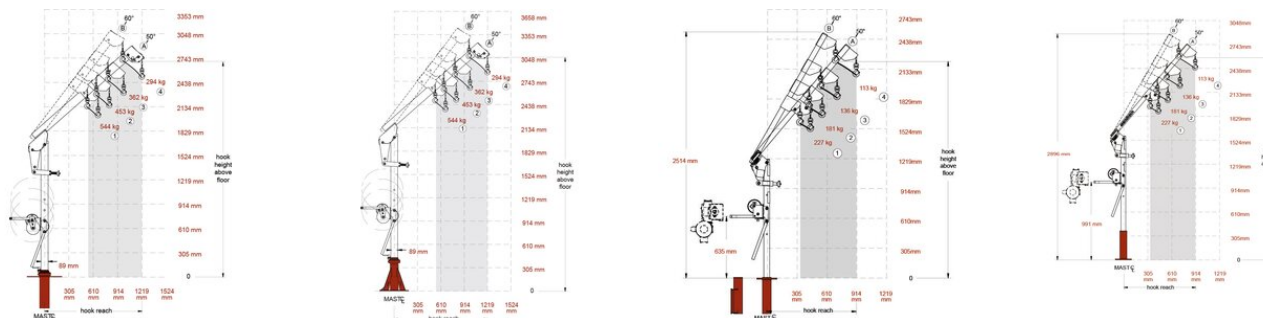

Davit Crane Ensign

Información del producto

Las grúas portátiles de pescante de la serie Ensign con capacidades de hasta 544 kg son ideales para muchas aplicaciones. Son fáciles de configurar y de usar. Esta serie económica está especialmente diseñada para el espacio libre, la altura de elevación y la operación ergonómica.

- Capacidades de carga de hasta 225 kg o 544 kg.
- Grúa portable: la parte más pesada de cada grúa es de 13,1 y 24 kg respectivamente.
- Robusta y asequible.
- Estándar con cabrestante manual de engranajes cromados de zinc.
- Rotación de 360°.
- Adaptable gracias al brazo telescópico y a los diferentes ángulos de la pluma.
- Fácil, sin herramientas de montaje / desmontaje.
- Variedad de bases.
- Garantía de 2 años.
- Prueba de carga 125% de WLL (Opcional).

Directiva de maquinaria: 2006/42/CE, modificada por la Directiva ^{95/16/CF}
... [Más información](#)

Marcado: CE-marked

Davit Crane Ensign

Plano

Datos técnicos

Referencia CYE	Capacity max. Reach kg	Carga en alcance mínimo kg	Máx. alcance mm	Mín. alcance mm
13.155PA10	294	544	1.219	558
13.155PA5	113	227	914	355