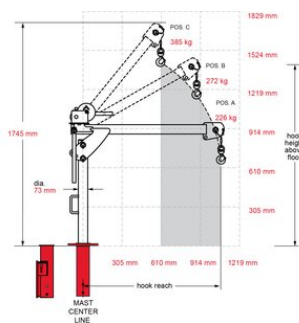

### Información del producto

- Capacidades de carga de hasta 225 kg.
- Grúa portable: la parte más pesada de la grúa es de 13,2 kg.
- Robusta y asequible.
- Funciona con cabestrante manual o eléctrico.
- Rotación de 360°.
- Fácil, sin herramientas de montaje / desmontaje.
- Variedad de bases.
- Garantía de 2 años.
- Prueba de carga 125% de WLL (opcional).

### Datos técnicos

Referencia CYE	Capacity max. Reach kg	Carga en alcance mínimo kg	Máx. alcance mm	Mín. alcance mm
13.155PFC5	225	225	1.066	609