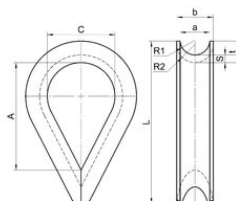

Guardacabos POWERTEX PT6899F

Plano

Datos técnicos

Referencia CYE	Código	Diámetro del cable mm	a mm	b mm mm	C mm	A mm	R1 mm mm	R2 mm mm	S mm	t mm	Peso kg
123100250430	PT6899F-2.5	2,5	3	4,5	12	19	1,5	2,2	1,6	4	0,005
123100350430	PT6899F-3.5	3,5	4	5,5	13	21	2	2,75	1,6	4,25	0,008
123100400430	PT6899F-4	4	5	6,5	14	23	2,5	3,25	1,9	4,5	0,01
123100500430	PT6899F-5	5	6	7,5	16	25	3	3,75	2,4	6,5	0,017
123100600430	PT6899F-6	6	7	8,5	18	28	3,5	4,25	2,4	7	0,021
123100700430	PT6899F-7	7	8	10	20	32	4	5	2,8	8	0,03
123100900430	PT6899F-9	9	10	12,5	24	38	5	6,25	3,1	8	0,05
123101100430	PT6899F-11	11	12	15	28	45	6	7,5	3,3	9,5	0,07
123101200430	PT6899F-12	12	13	16	30	48	6,5	8	3,3	10	0,08
123101300430	PT6899F-13	13	14	17,5	32	51	7	8,75	3,7	11	0,12
123101500430	PT6899F-15	15	16	20	36	58	8	10	3,8	12,5	0,16
123101600430	PT6899F-16	16	17	21	38	61	8,5	10,5	4,5	13	0,19
123101700430	PT6899F-17	17	18	22	40	64	9	11	4,7	13	0,21
123101800430	PT6899F-18	18	20	24,5	45	72	10	12,25	5,7	15	0,29
123102000430	PT6899F-20	20	22	27	50	80	11	13,5	5,7	16	0,38
123102200430	PT6899F-22	22	24	30	56	90	12	15	6,5	17	0,48
123102400430	PT6899F-24	24	26	33	62	99	13	16,5	6,8	21,5	0,59
123102600430	PT6899F-26	26	28	35	70	112	14	17,5	8	23	0,82
123102800430	PT6899F-28	28	30	37	75	120	15	18,5	8	25,5	1,1