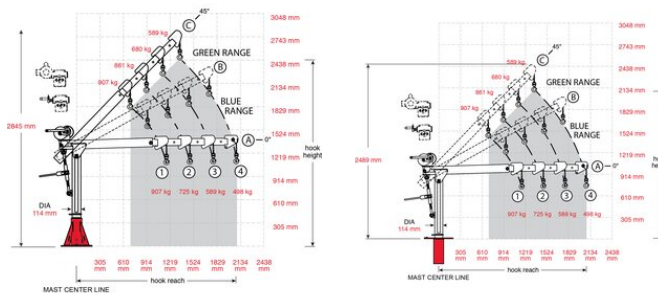

Grúa pescante portátil de 907 kg de capacidad

- WLL hasta 907 kg portátil (componente más pesad8 34,0 kg.)
- Cabrestante manual o eléctrico.
- Rotación de 360 °.
- Pluma ajustable para satisfacer una amplia gama de combinaciones de altura y alcance.
- Cinco acabados resistentes a la corrosión (recubrimiento en polvo, galvanizado, inoxidable 304 y 316 y epoxi de tres partes).
- Fácil montaje y desmontaje sin herramientas.

... [Más información](#)

Marcado: CE-marked

Davit Crane 5PT20

Plano

Datos técnicos

Referencia CYE	Código	Fuerza máxima de utilización WLL ton	Peso kg
13.155PT20A1	5PT20	0,91	97