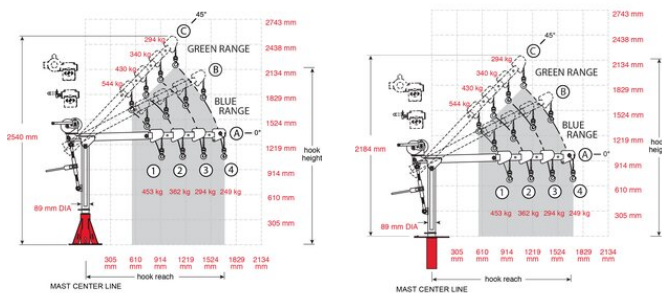

Grúa pescante portátil de 544 kg de capacidad

- WLL hasta 544 kg.
- Portátil: el componente más pesado es de 16,3 kg.
- Cabrestante manual o eléctrico.
- Rotación de 360°.
- Pluma ajustable para cumplir con una amplia gama de combinaciones de altura y alcance.
- Cinco acabados resistentes a la corrosión (recubrimiento en polvo, galvanizado, inoxidable 304 y 316 y epoxi de tres partes).
- Fácil montaje / desmontaje sin herramientas.
- Variedad de bases.

... [Más información](#)

Marcado: CE-marked

Davit Crane 5PT10

Plano

Datos técnicos

Referencia CYE	Código	Fuerza máxima de utilización WLL ton	Peso kg
13.155PT10A2	5PT10	0,54	56