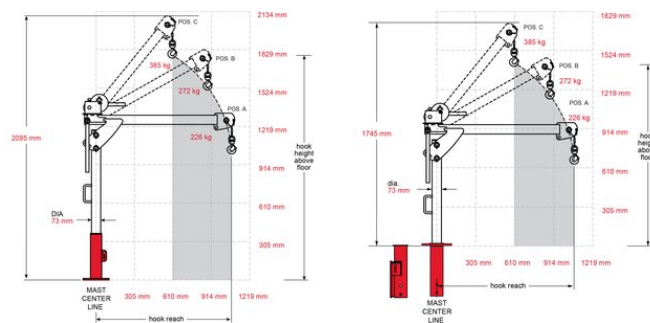

Grúa pescante portátil de 225 kg de capacidad

- WLL hasta 225 kg.
- Grúa portátil, la parte más pesada es de 12,2 kg.
- Cabrestante manual o eléctrico.
- Rotación de 360°.
- Pluma ajustable en tres posiciones.
- Cinco acabados resistentes a la corrosión (recubrimiento en polvo, galvanizado, inoxidable 304 y 316 y epoxi de tres partes).
- Fácil montaje / desmontaje sin herramientas.
- Variedad de bases.

... [Más información](#)

Marcado: CE-marked

Davit Crane 5PF5

Plano

Datos técnicos

Referencia CYE	Código	Fuerza máxima de utilización WLL ton	Peso kg
13.155PF5	5PF5	0,23	2,5